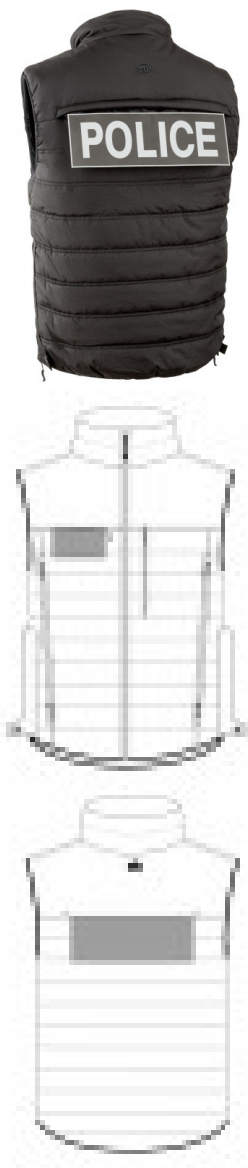

Système "Quick-Shot" gaucher/droitier : accès rapide à son arme ou à son équipement fixé à la ceinture ou au ceinturon

Lavage à 30°

Livré sans accessoires

Tailles : S à 3XL

Photos complémentaires:

Tableau d'options:

Taille Toe	S , M , L , XL , 2XL , XS