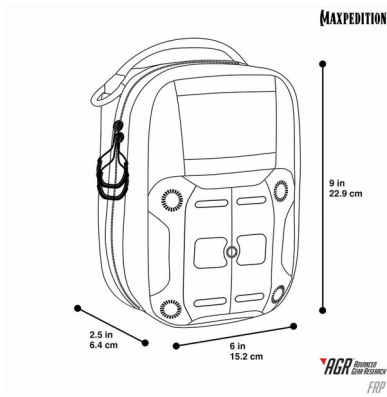

Caractéristiques de l'organisateur Maxpedition FRP First Response Pouch, noir

- Dimensions : 15.2 x 6.4 x 22.9 cm
- Matériau : nylon 500D Hex Ripstop / nylon 1000D avec revêtement Teflon
- Coloris : noir

Photos complémentaires:

Tableau d'options:

Couleur

Noir